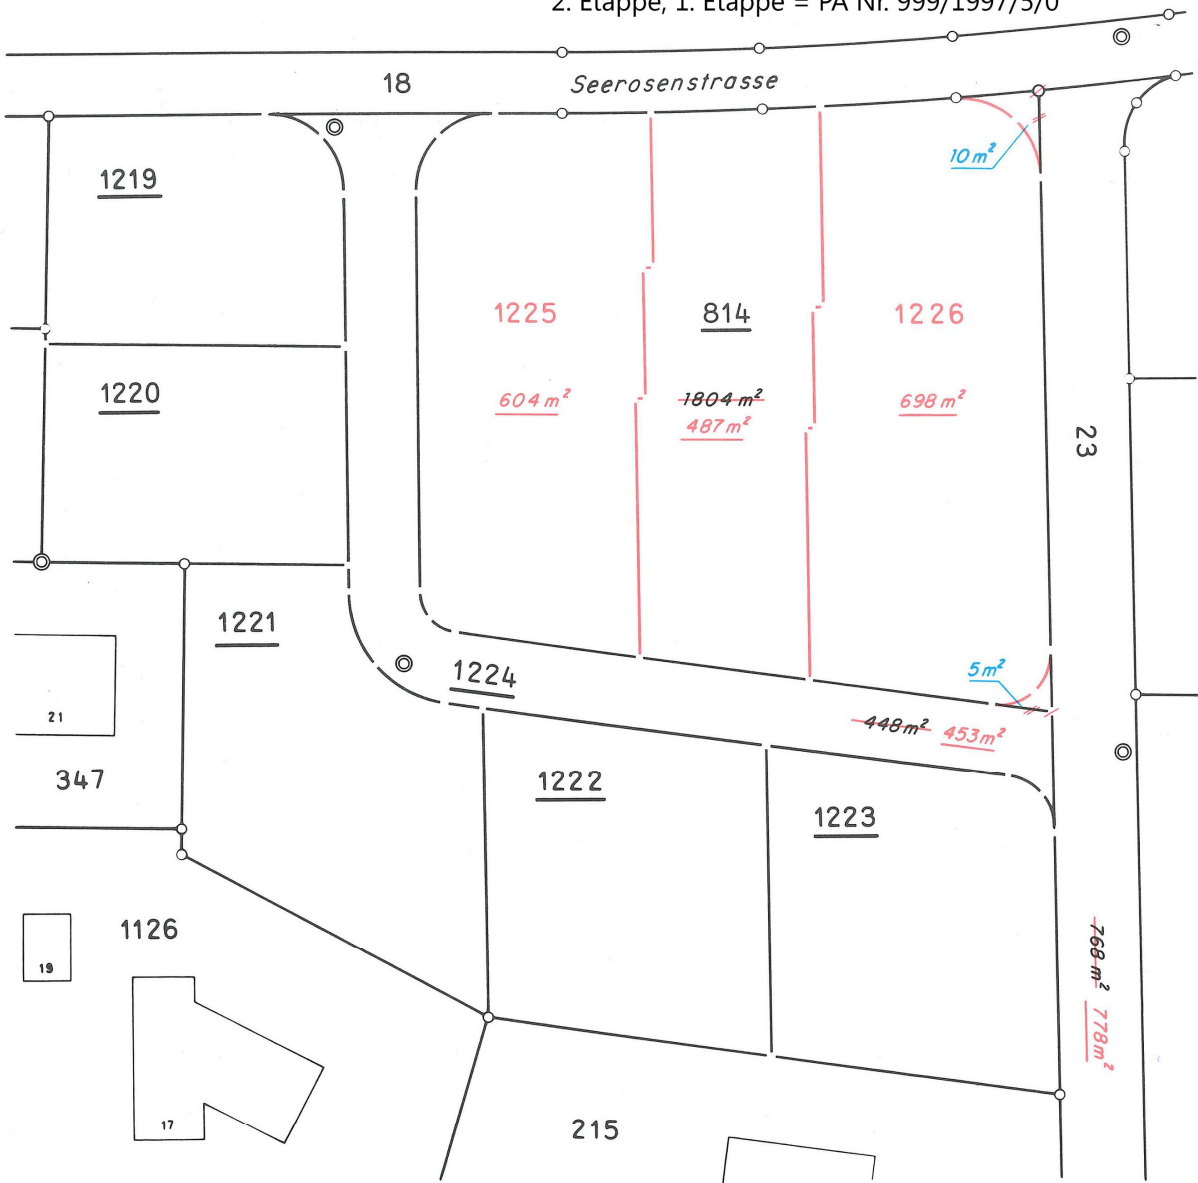

Gemeinde Dörrbach

Plankopie zu Planänderung Nr. 999/1997/32/0

Projektmutation

2. Etappe, 1. Etappe = PÄ Nr. 999/1997/5/0

— Im Grundbuchplan
provisorisch eingetragen